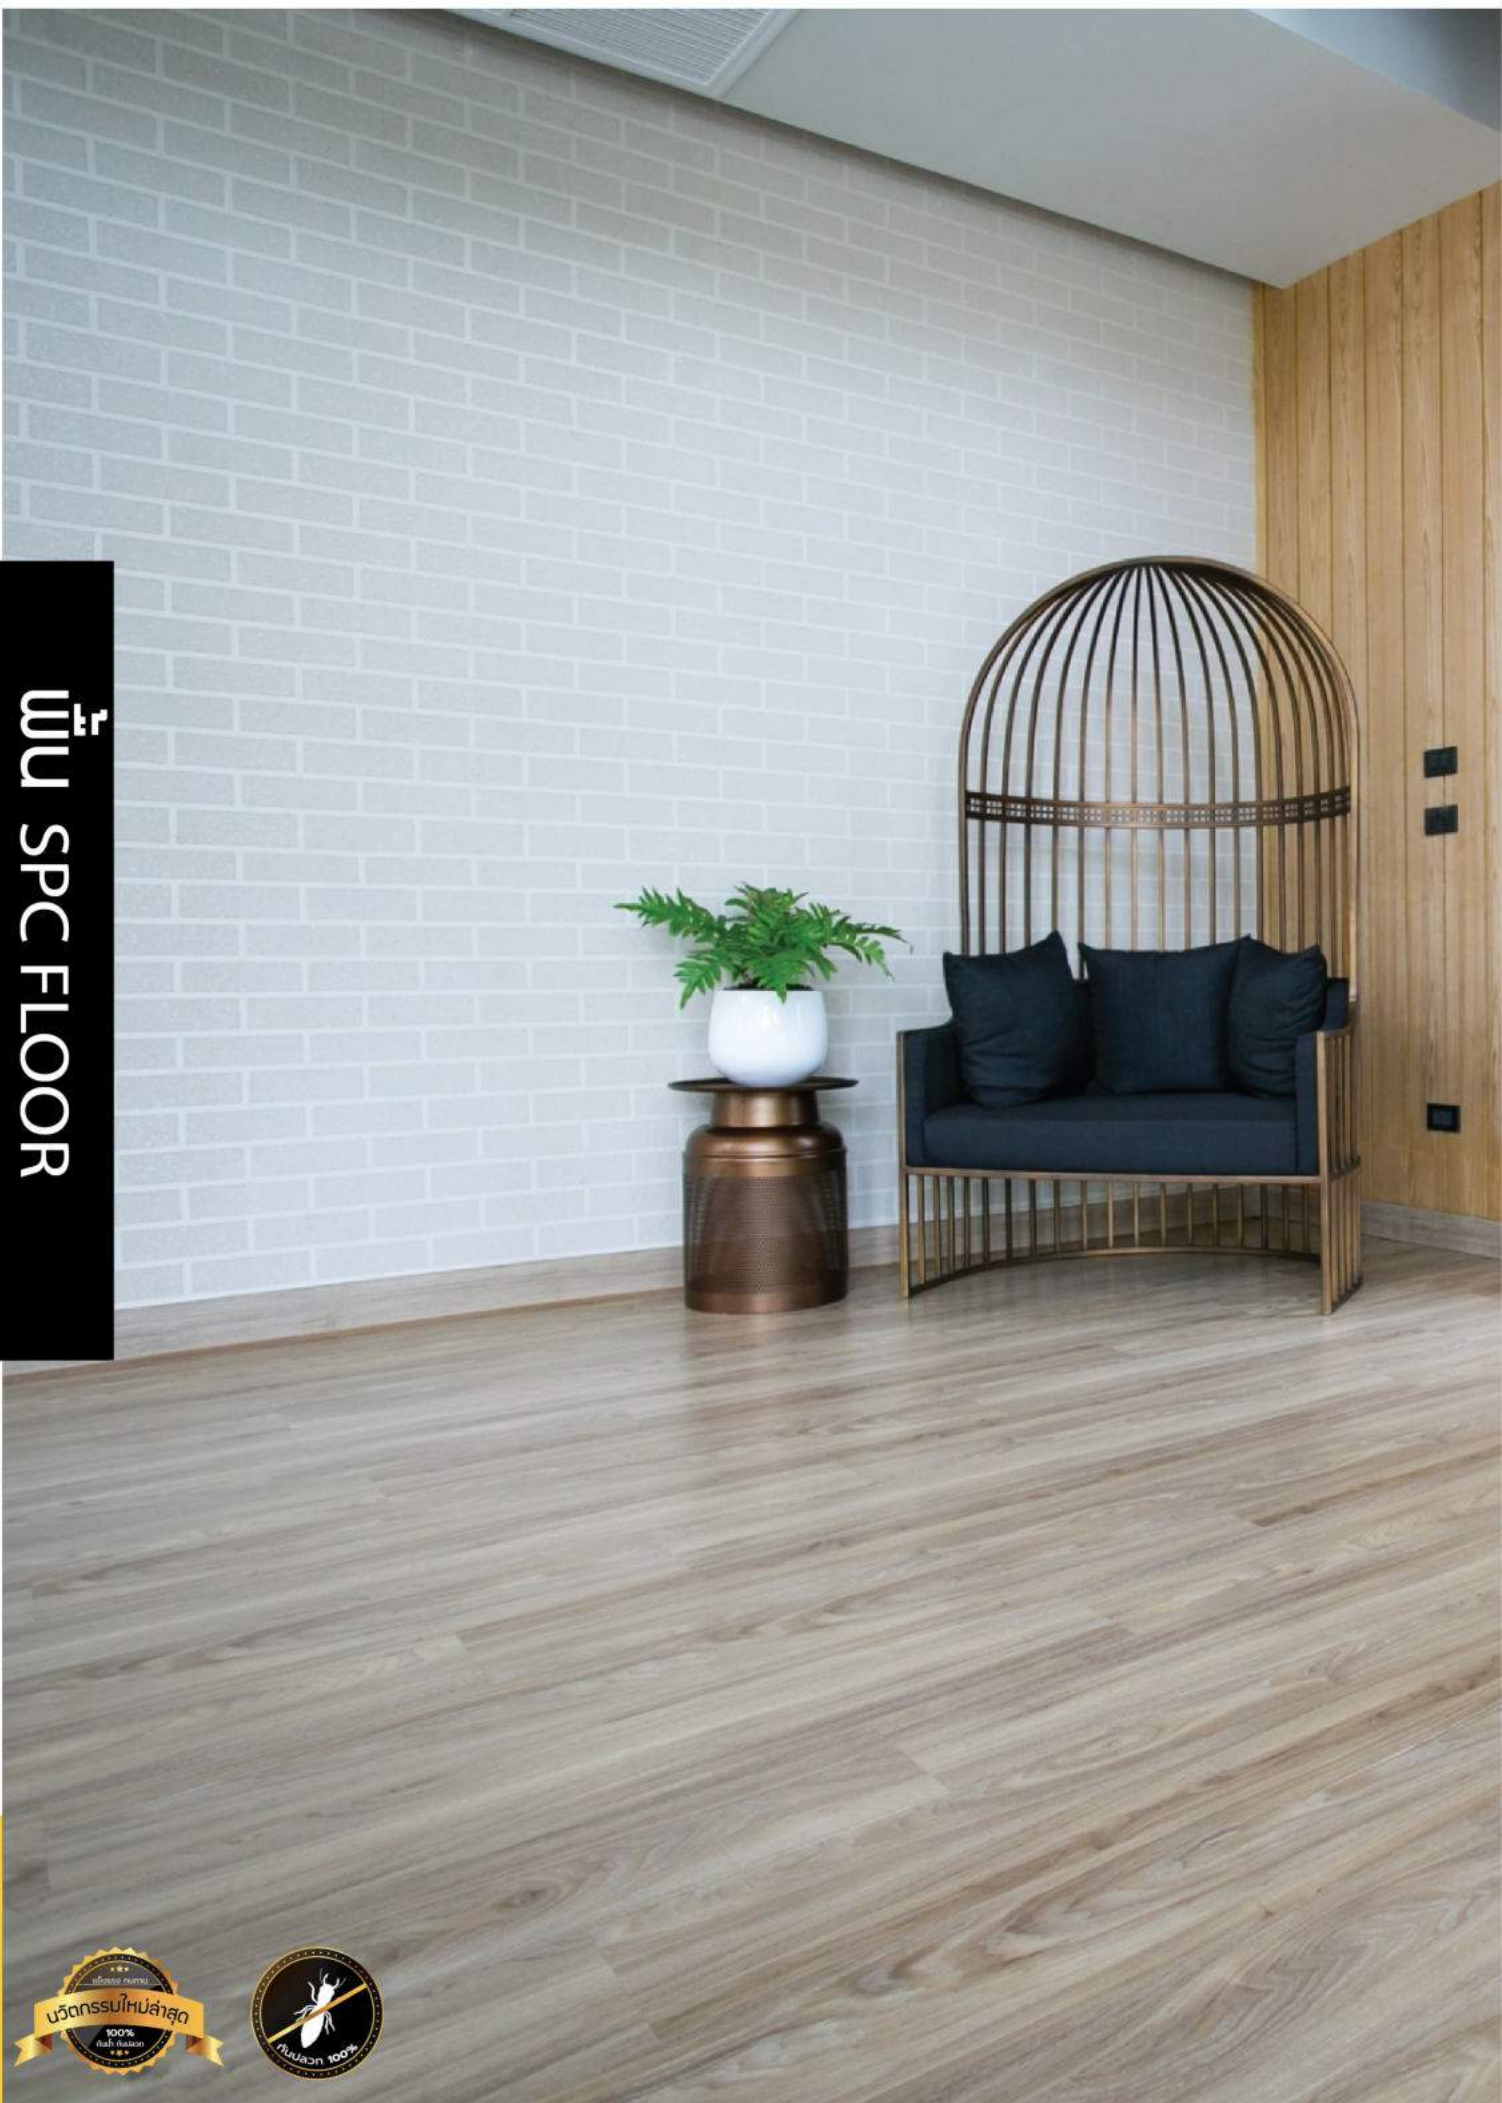

พื้ SPC FLOOR
5 mm.+IXPE 1.0 mm.